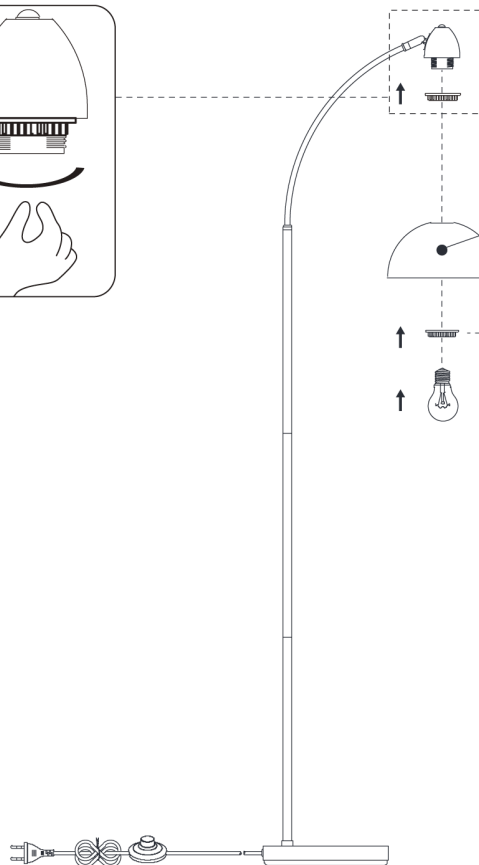

HUGO

4911408/56707001

1540×430×230mm

Ø200×100mm

A × 1

19 mm

1

2

3

A x 1

19 mm

4

5