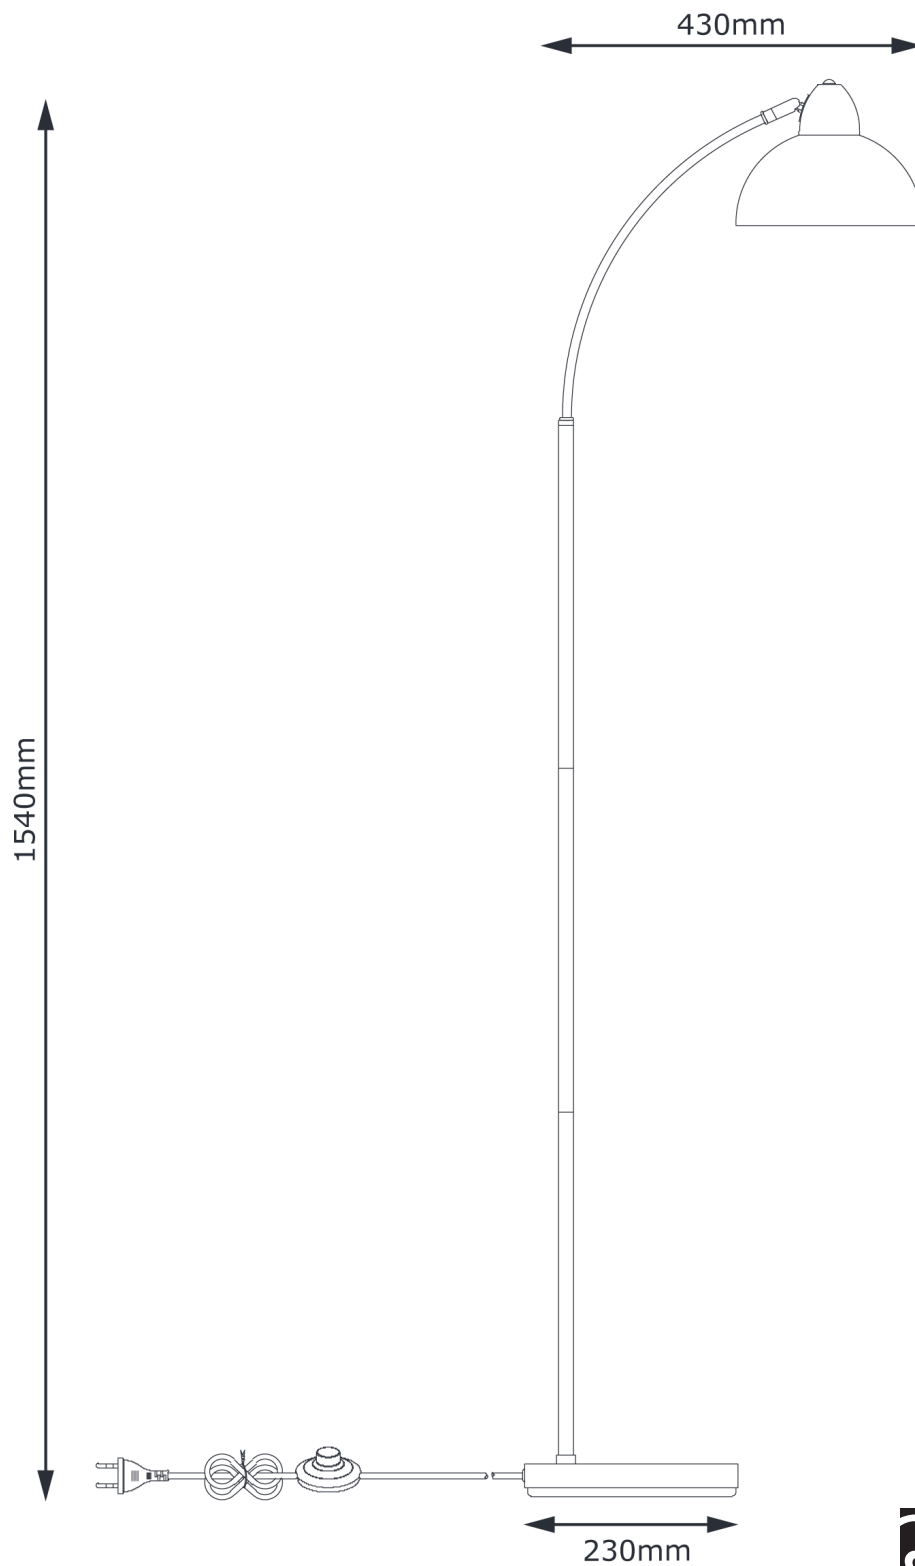

HUGO

4911408/56707001

1540×430×230mm

Ø200×100mm

A × 1

19 mm

1

2

3

A x 1

19 mm

4

5