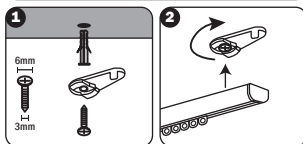

45 x 195mm

TESSAN

EN - Aluminium Curtain Rail
LV - Alumīnija aizkaru sliede
LT - Aluminiuo užuolaidų bėgelis
EE - Aluminiiumist kardinaisiin
RU - Алюминиевый карниз для штор

200 cm

Aluminium Rail, Plastic Accessories
Alumīnija sliede, plastmasas piederumi
Aluminiuo bėgelis, plastikiniai priedai
Alumiiniumist siin, plastist tarvikud
Алюминиевый карниз, пластмассовые аксессуары

EN - Made in P.R.C. Importer and distributor:
SIA "Do It", Bikeru street 4, Ulbroka, Stopinu parish, Ropazu municipality, LV-1079, Latvia;
info@doit.lv
LV - Ražots KTR. Importētājs un izplatītājs:
SIA "Do It", Bikeru iela 4, Ulbroka, Stopiņu pagasts, Ropažu novads, LV-1079, Latvija;
info@doit.lv
LT - Pagaminta KLR. Importuotojas ir platintojas: SIA "Do It", Bikeru iela 4, Ulbroka, Stopinu pag., Ropazu nov., LV-1079, Latvija; info@doit.lv
EE - Valmistatud Hiinas. Importija ja müüja:
SIA "Do It", Bikeru iela 4, Ulbroka, Stopinu pag., Ropazu nov., LV-1079, Lāti; info@doit.lv
RU - Страна происхождения: Китай .
Импортер и дистрибьютор: SIA "Do It", Bikeru iela 4, Ulbroka, Stopinu pag., Ropazu nov., LV-1079, Latvija; info@doit.lv

Order No.:
Supplier Code: S000176
Product No.: 135496 / 508-25-1016