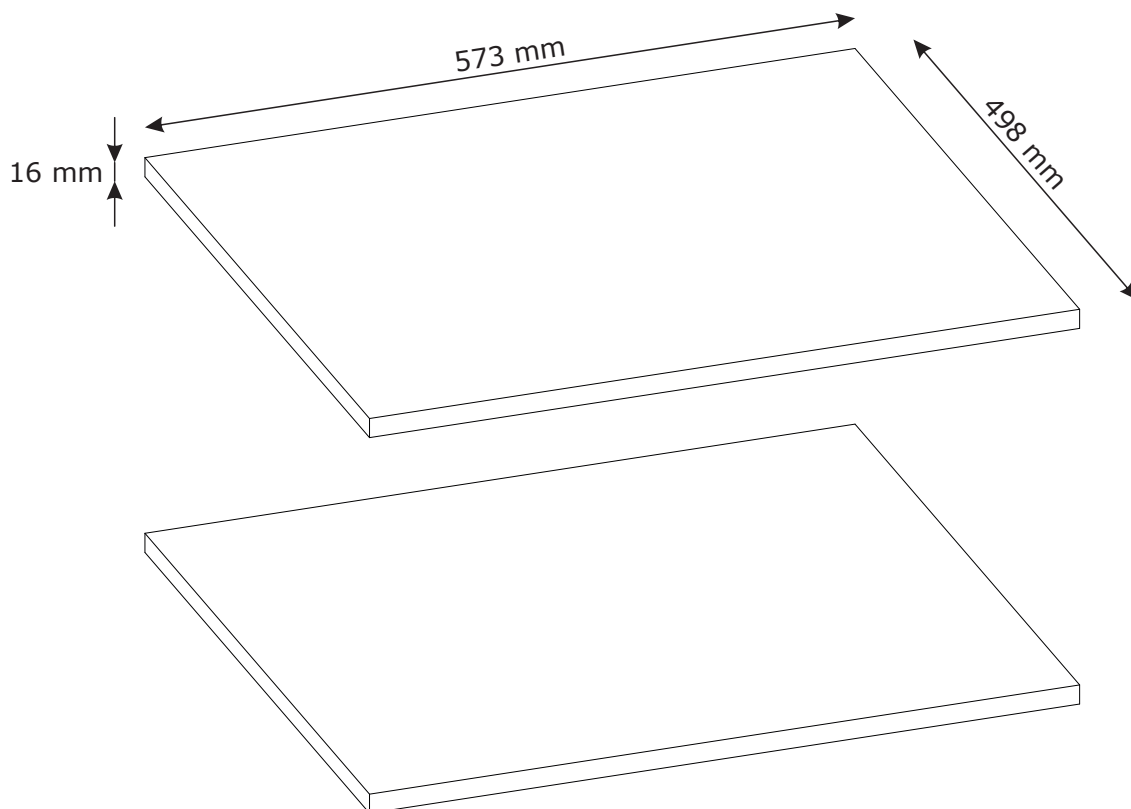

LIMFJORDEN

138189/701-256-1151
138193/701-256-1147
138191/701-256-1149
134279/701-256-1145
134189/701-256-1143

FR
Pensez à
donner ou recycler.

Association

ou

Magasin

ou

Déchèterie

<https://quefairedemesdechets.fr>