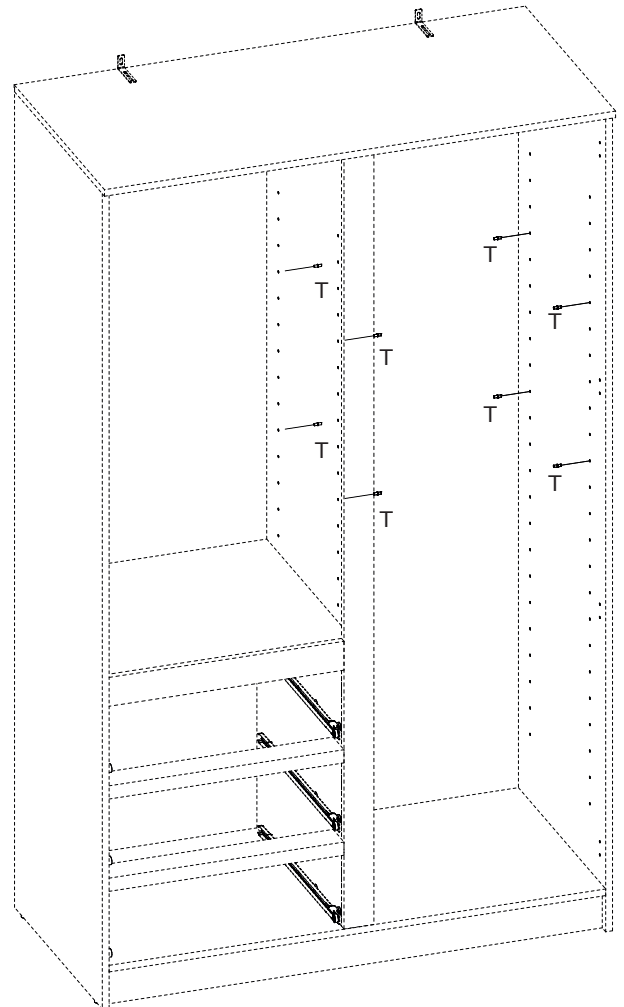

*Очистите изделие чистой влажной тканью. Используйте мягкодействующее моющее средство.
Вытрите досуха чистой тряпкой.*

Box 1/1:

573x498x16 mm

1

2