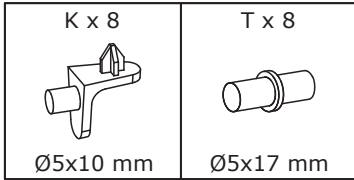

*Очистите изделие чистой влажной тканью. Используйте мягкодействующее моющее средство.
Вытрите досуха чистой тряпкой.*

Box 1/1:

573x498x16 mm

1

2