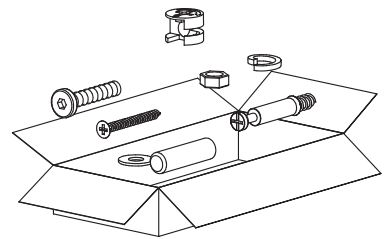

*Очистите изделие чистой влажной тканью. Используйте мягкодействующее моющее средство.
Вытрите досуха чистой тряпкой.*

Box 1/1:

573x498x16 mm

1

2